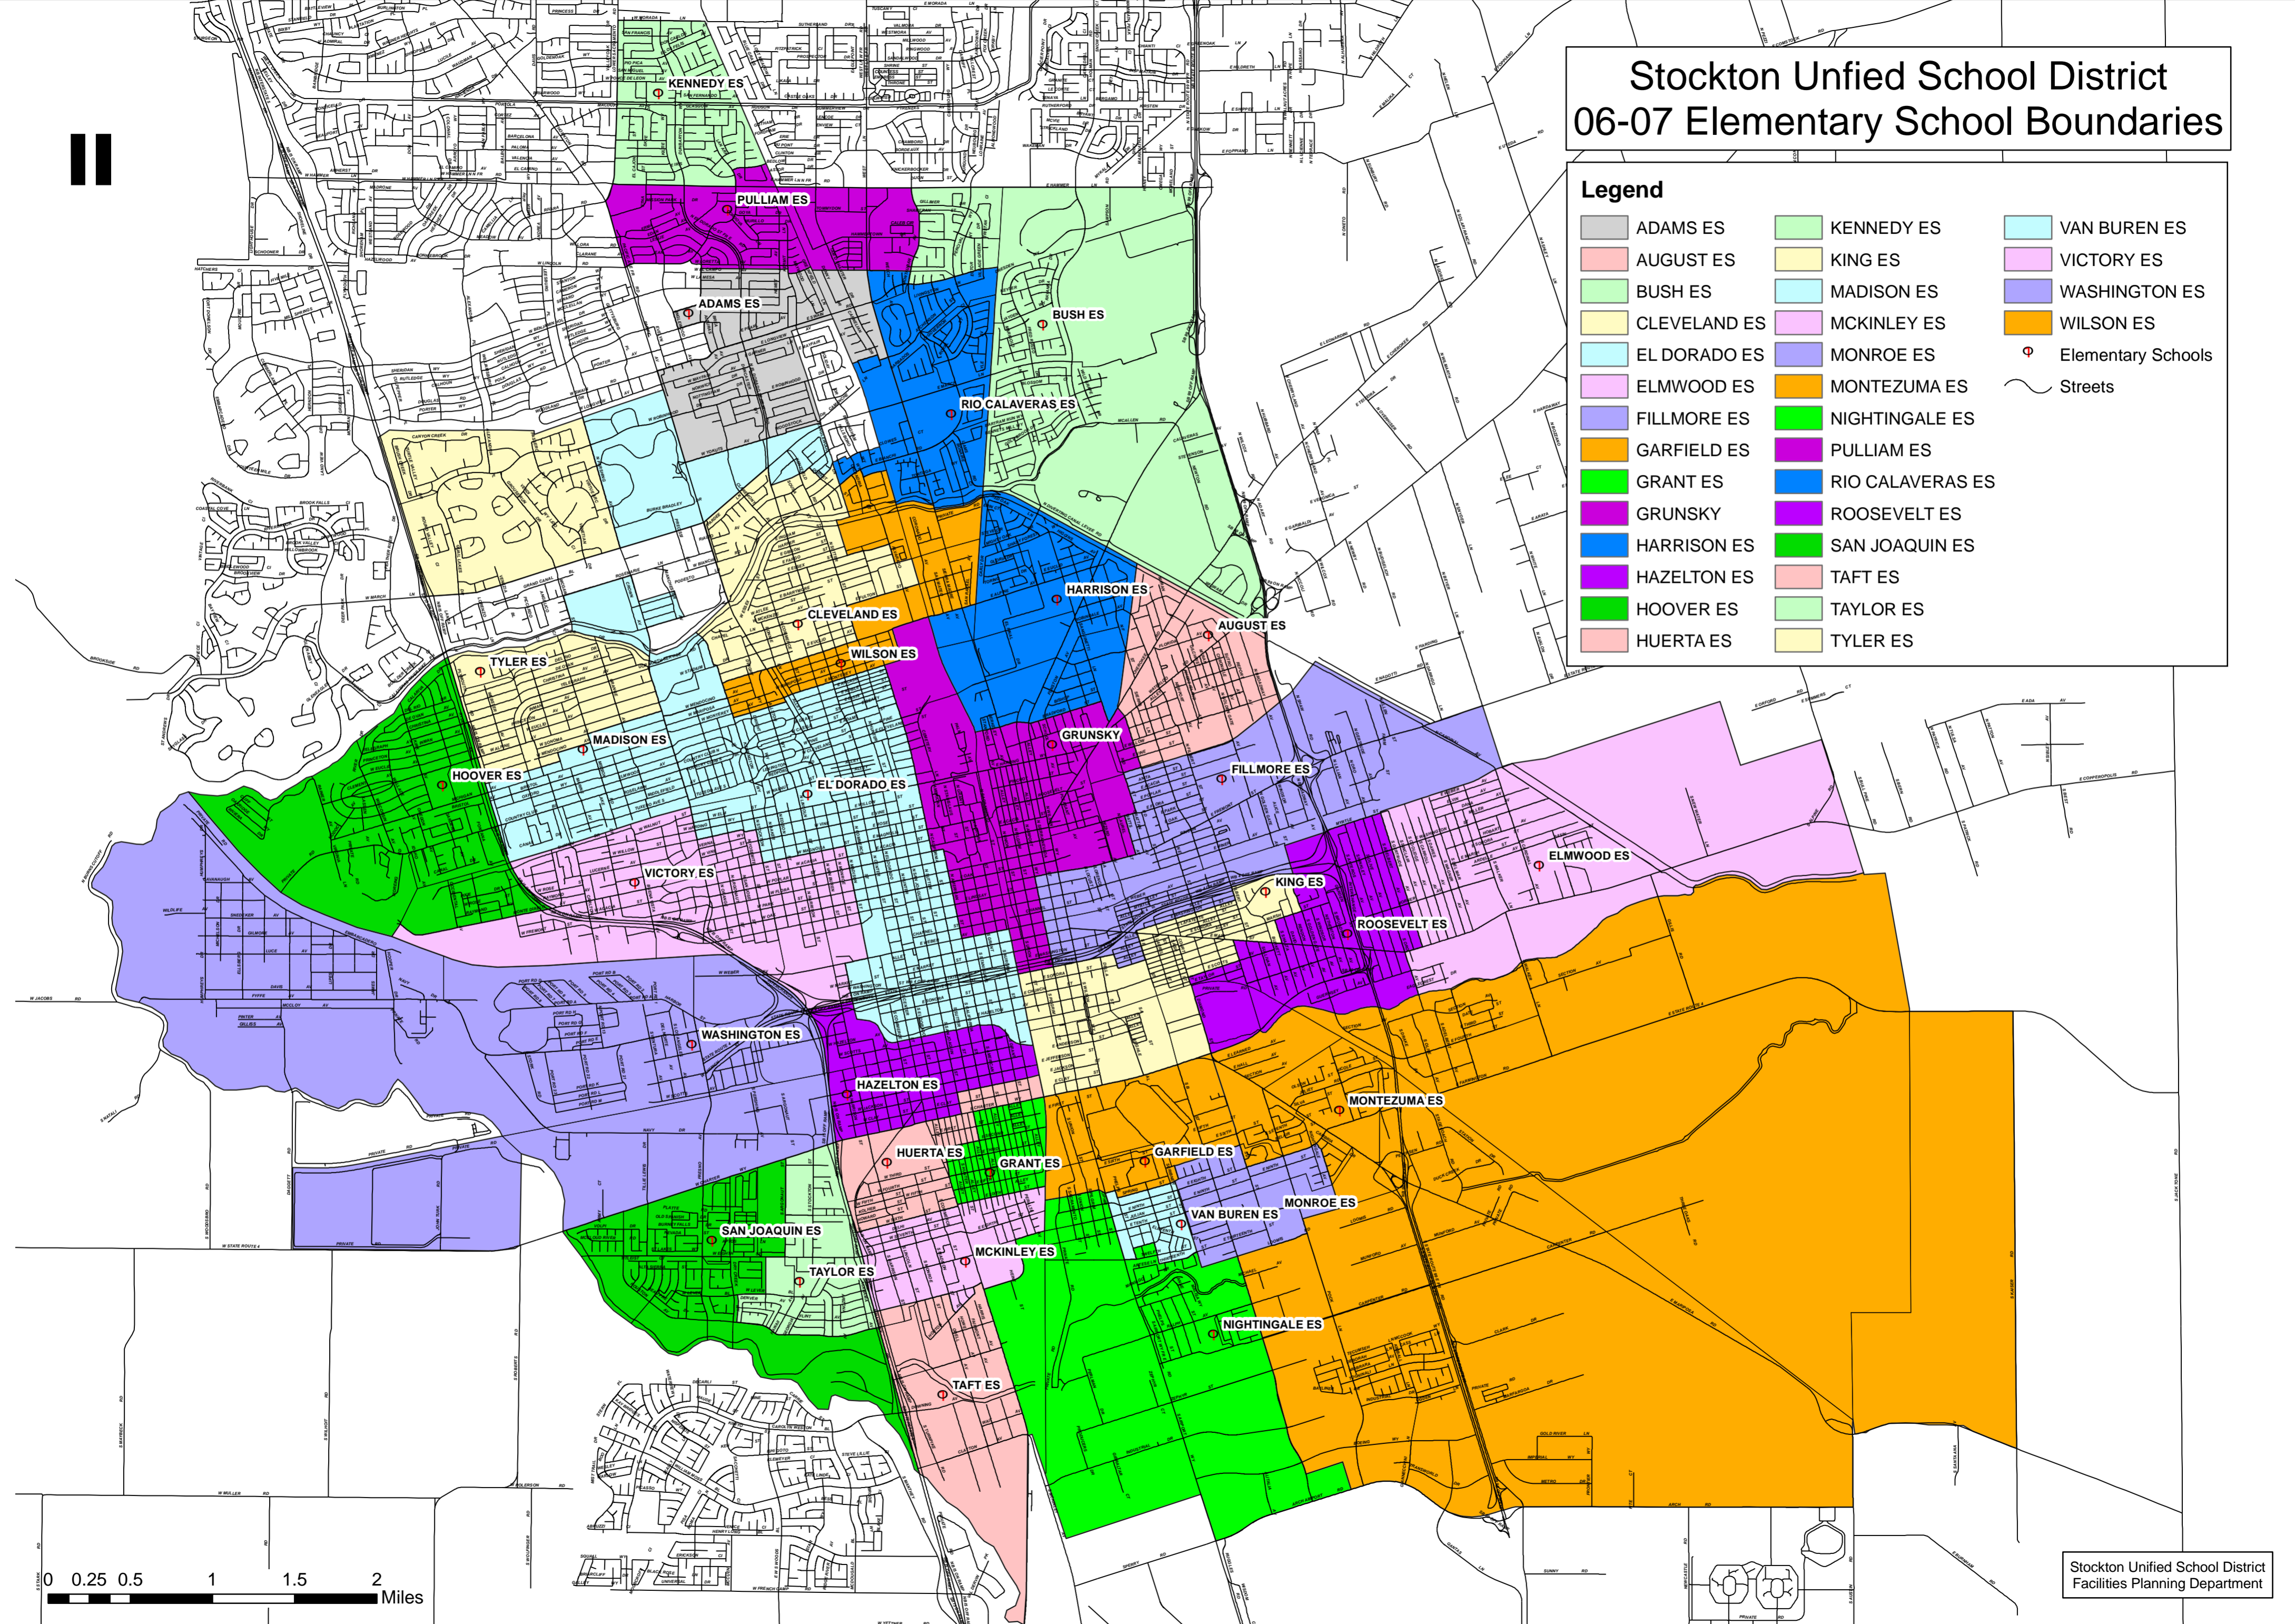

# Stockton Unified School District 06-07 Elementary School Boundaries

**Legend**

 ADAMS ES	 KENNEDY ES	 VAN BUREN ES
 AUGUST ES	 KING ES	 VICTORY ES
 BUSH ES	 MADISON ES	 WASHINGTON ES
 CLEVELAND ES	 MCKINLEY ES	 WILSON ES
 EL DORADO ES	 MONROE ES	 Elementary Schools
 ELMWOOD ES	 MONTEZUMA ES	 Streets
 FILLMORE ES	 NIGHTINGALE ES	
 GARFIELD ES	 PULLIAM ES	
 GRANT ES	 RIO CALAVERAS ES	
 GRUNSKY	 ROOSEVELT ES	
 HARRISON ES	 SAN JOAQUIN ES	
 HAZELTON ES	 TAFT ES	
 HOOVER ES	 TAYLOR ES	
 HUERTA ES	 TYLER ES	

0 0.25 0.5 1 1.5 2 Miles

Stockton Unified School District  
Facilities Planning Department