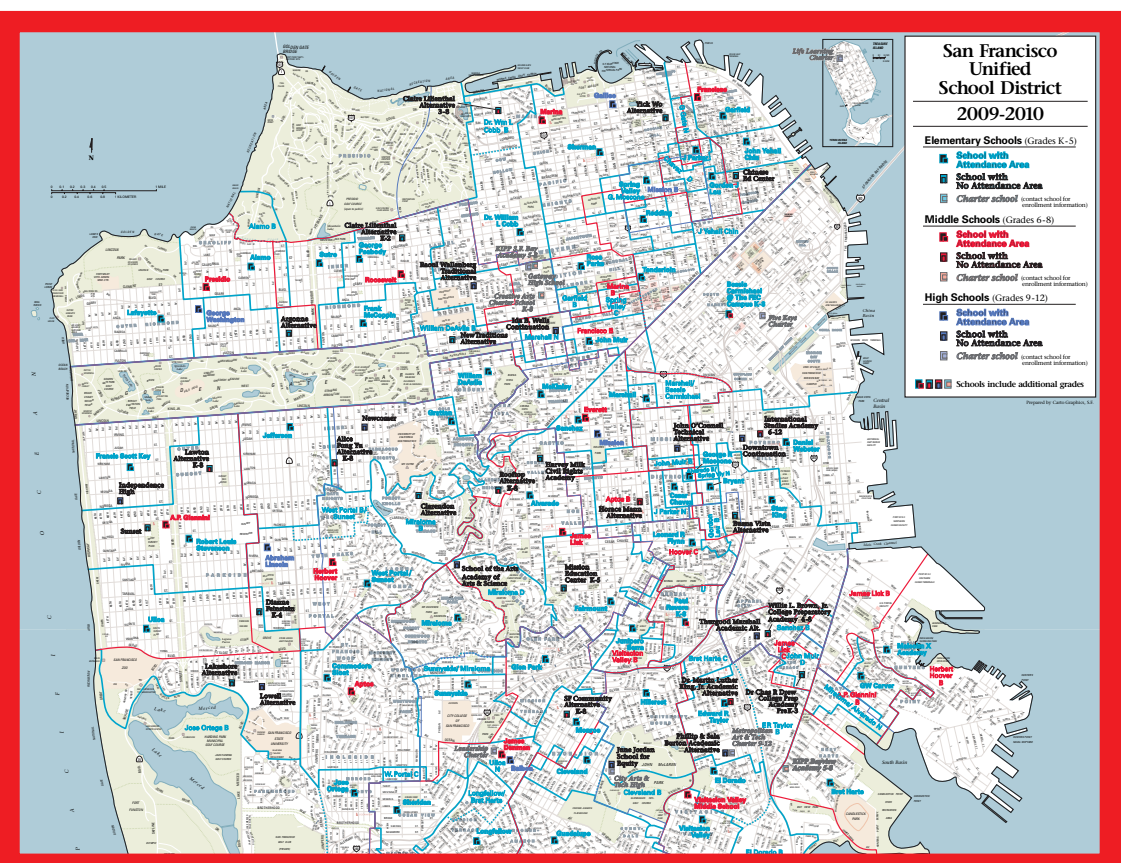

SCHOOL LOCATION MAP

SFUSD ELEMENTARY SCHOOLS

B2 Alamo	250 23RD AVE 94121	750-8456
D6 Alvarado	625 DOUGLASS ST 94114	695-5695
C3 Argonne Year Rd Alt	680 18TH AVE 94121	750-8460
E7 Brown, Willie L.J.	2055 SILVER AVE 94124	695-5400
D6 Bryant	1050 YORK ST 94110	695-5780
EB Buena Vista (Alt)	2641 25TH ST 94110	695-5875
C7 Carmichael B/FECC K-5	375 7TH ST 94103	355-6916
CT Carmichael B/FECC 6-7	824 HARRISON AVE 94103	291-7984
FR Carver, Dr. George W.	1360 OAKDALE AVE 94124	330-1540
D6 Chavez, Cesar	825 SHOTWELL ST 94110	695-5765
A7 Chin, John Yehall	350 BROADWAY ST 94133	291-7946
B7 Chinese Ed Center	657 MERCHANT ST 94111	291-7918
DA Clarendon Alternative	500 CLARENDON AVE 94131	759-2796
F5 Cleveland	455 ATHENS ST 94112	469-4709
B6 Cobb, Dr. William L.	2725 CALIFORNIA ST 94115	749-3505
F7 Drew, Dr. Charles	50 POMONA AVE 94124	330-1526
F6 El Dorado	70 DELIA ST 94134	330-1537
E6 Fairmount	65 CHENEY ST 94131	695-5669
E3 Feinstein, Dianne	2550 25TH AVE 94116	615-8460
EB Flynn, Leonard R.	3125 CESAR CHAVEZ ST 94110	695-5770
A7 Garfield	420 FILBERT ST 94133	291-7924
ES Glen Park	151 LIPPAUD AVE 94131	469-4713
DA Grant	166 GARLAN ST 94117	759-2915
GG Guadalupe	859 PRAGUE ST 94112	469-4718
GT Hart, Bret	1035 GILMAN AVE 94124	330-1520
F8 Hillcrest	810 SILVER AVE 94134	469-4722
D3 Jefferson	1725 IRVING ST 94122	759-2821
D1 Key Francis Scott	1530 43RD AVE 94122	759-2811
D7 King, Starr	1215 CAROLINA ST 94107	695-5797
C2 Lafayette	4545 ANZA ST 94121	750-8483
F2 Lakeshore Alternative	220 MIDDLEFIELD DR 94132	759-2825
BB Lau, Gordon I.	950 CLAY ST 94108	291-7921
D2 Lawson Alternative	1570 31ST AVE 94122	759-2832
A4 Lilienthal, Claire Scott 3-8	3630 DIVISADERO ST 94123	749-3516
B4 Lilienthal, Claire Madison K-2	3950 SACRAMENTO ST 94118	750-8603
G4 Longfield	755 MORSE ST 94112	469-4730
F8 Malcolm X Academy	350 HARBOR RD 94124	695-5950
D6 Marshall	1575 15th ST 94103	241-6280
CC McCoopin, Frank	651 6TH AVE 94118	750-8475
D5 McKinley	1025 14TH ST 94114	241-6300
D4 Milk, Harvey	4235 19TH ST 94114	241-6276
E4 Miraloma	175 Omar Way 94127	469-4734