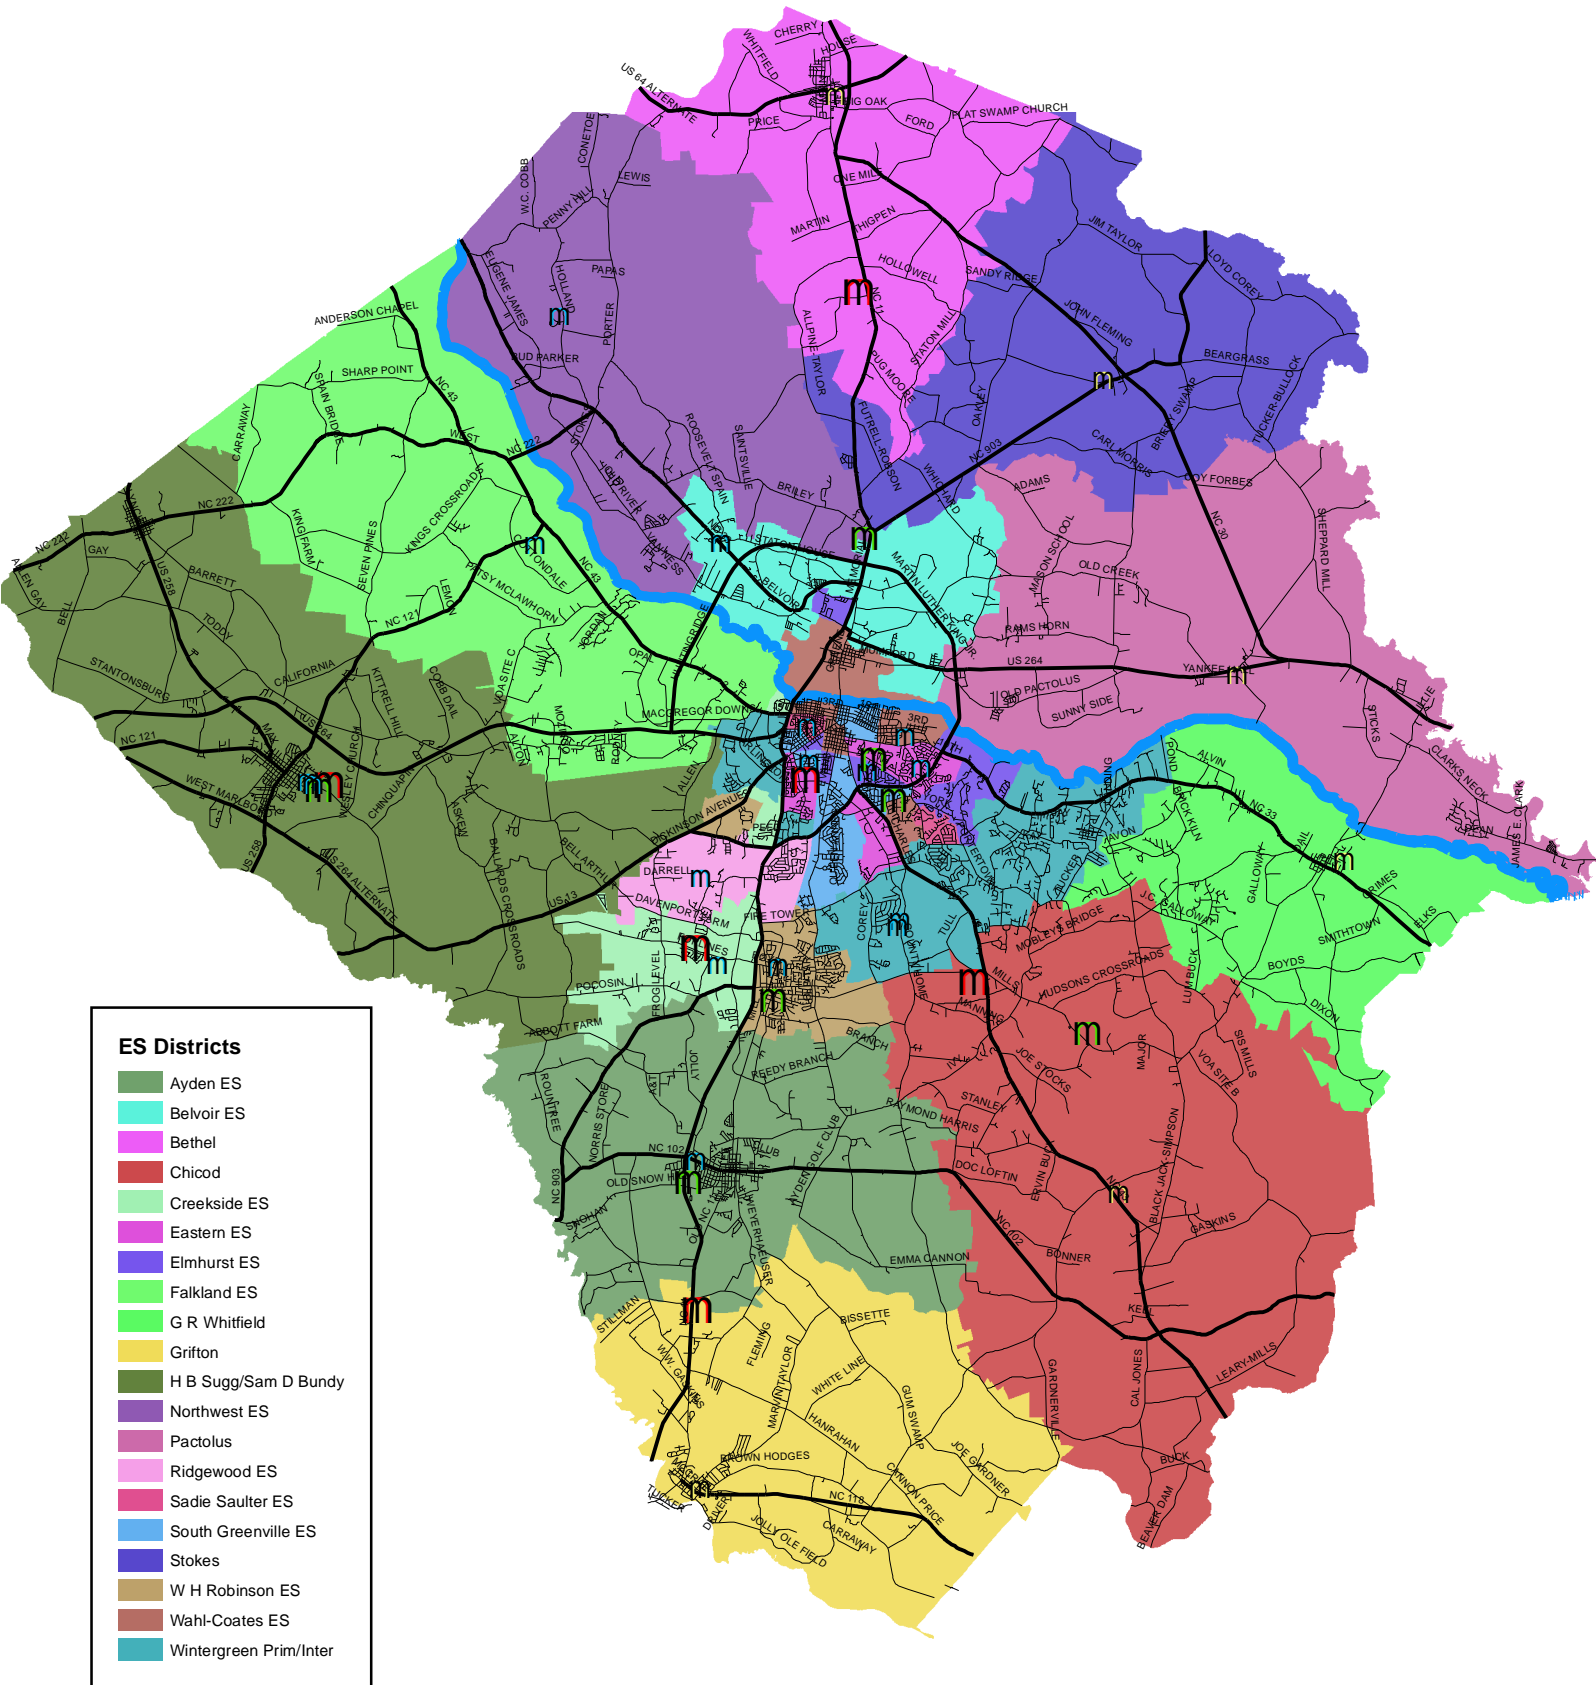

Pitt County Schools 2009-10
Current Districts

ES Districts

- Ayden ES
- Belvoir ES
- Bethel
- Chicod
- Creekside ES
- Eastern ES
- Elmhurst ES
- Falkland ES
- G R Whitfield
- Grifton
- H B Sugg/Sam D Bundy
- Northwest ES
- Pactolus
- Ridgewood ES
- Sadie Saulter ES
- South Greenville ES
- Stokes
- W H Robinson ES
- Wahl-Coates ES
- Wintergreen Prim/Inter