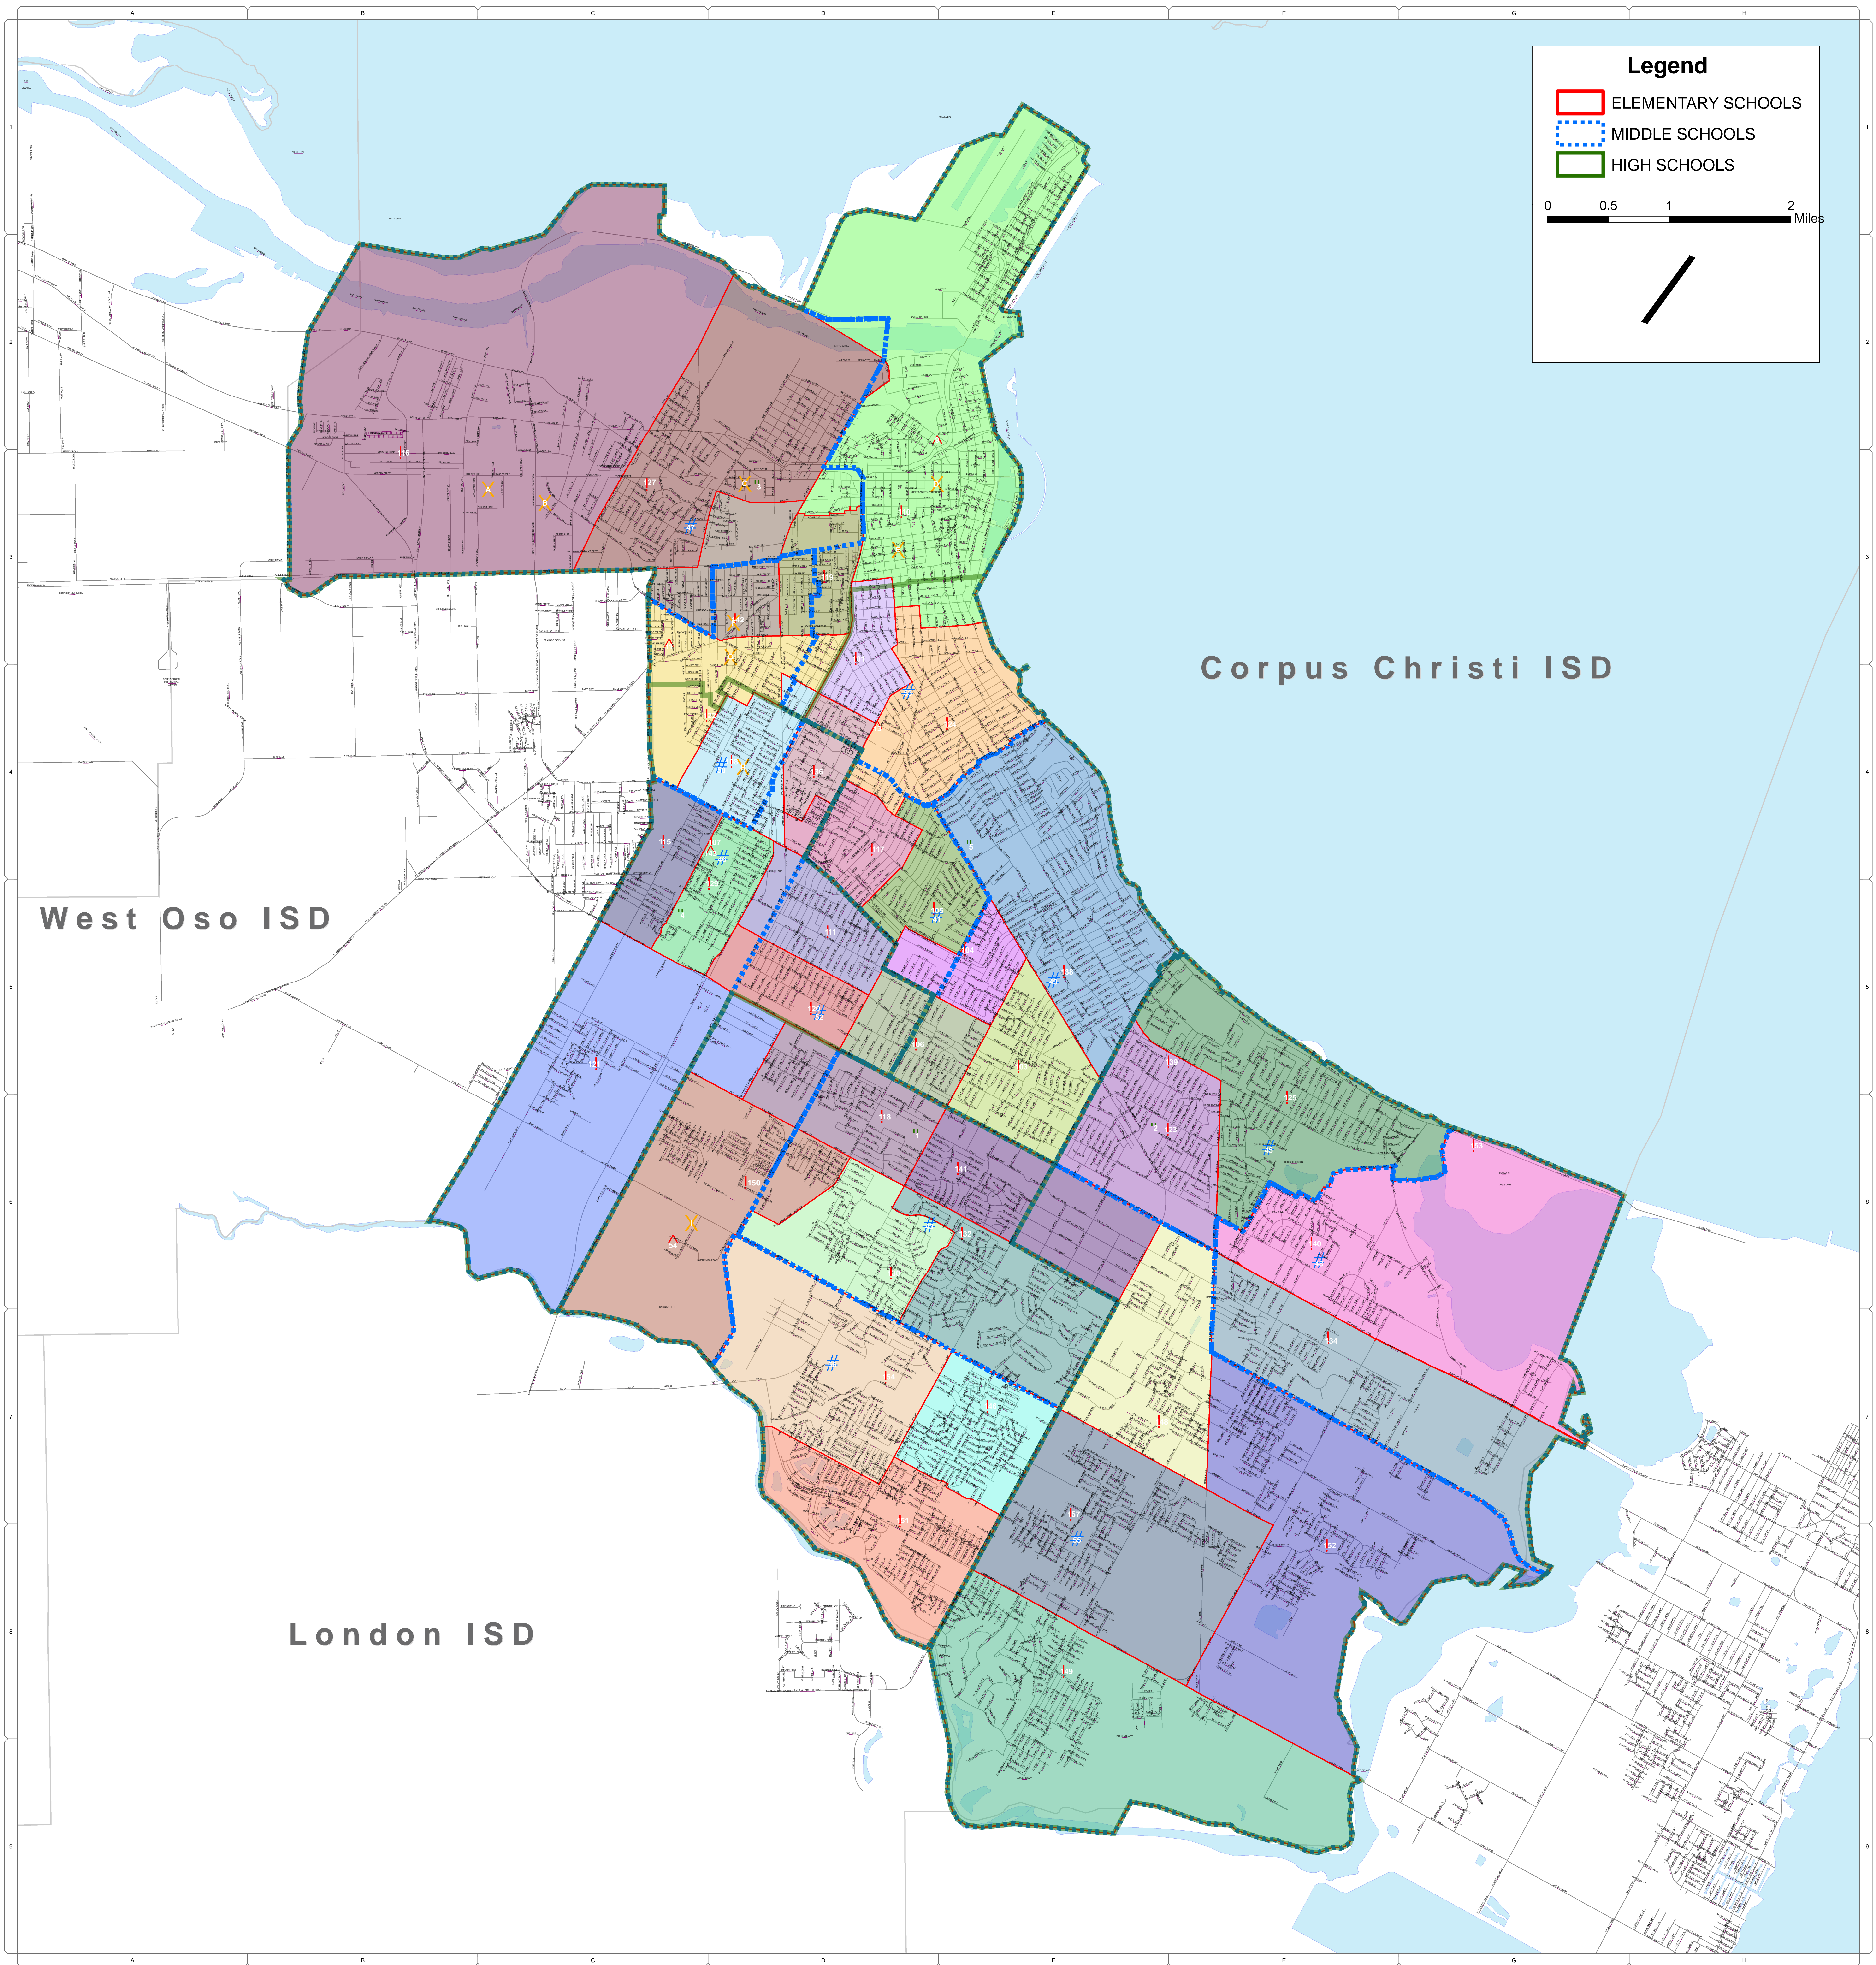

Corpus Christi Independent School District 2007-2008 School Boundaries

Legend

- ELEMENTARY SCHOOLS
- MIDDLE SCHOOLS
- HIGH SCHOOLS

0 0.5 1 2 Miles

West Oso ISD

Corpus Christi ISD

London ISD

High Schools	# Middle Schools	! Elementary Schools	^ Special Campuses	X Administrative Offices	
1 Carroll HS 5301 Weber Rd, 78411 361-806-5330 2 King HS 5225 Gollihar Rd, 78412 361-994-6900 3 Miller HS #1 Bartlin Buc Blvd, 78408 361-878-5100 4 Moody HS 1818 Trojan Dr, 78416 361-806-4500 5 Ray HS 1002 Texan Trail, 78411 361-806-5300	41 Baker MS 3445 Pecan St, 78411 361-878-1420 43 Browne MS 4301 Scharren Blvd, 78413 361-878-1426 45 Cullen MS 5225 Greely Dr, 78412 361-994-3630 46 Cunningham MS 4321 Precott St, 78416 361-878-4750 47 Driscoll MS 3501 Kenwood Dr, 78408 361-878-4660 48 Haas MS 8630 McAnille Rd, 78412 361-994-3636 49 Hamlin MS 3900 Harris Dr, 78411 361-878-1438 50 Martin MS 3502 Greenwood Dr, 78416 361-878-1700 52 South Park MS 3001 McAnille Rd, 78415 361-878-4720 53 Wynn Steele MS 1707 Ayers St, 78404 361-878-4750 55 Kaffie MS 3502 Brockhampton St, 78414 361-994-3600 56 Grant MS 4300 Aaron Dr, 78413 361-878-1860	101 Allen ES 1414 18th St, 78404 361-878-2140 103 Oak ES 4621 Marie St, 78411 361-878-2280 104 Carroll Lane ES 4120 Carroll Lane, 78411 361-878-2160 105 Casa Linda ES 1540 Casa Grande Dr, 78411 361-878-2160 106 Central Park ES 3602 McAnille Rd, 78415 361-878-2200 107 Chula Vista ES 1761 Huston St, 78416 361-878-1716 108 Crockett ES 2625 Bolton St, 78416 361-878-2220 110 Evans SES 1315 Comanche St, 78401 361-878-2240 111 Fannin ES 2730 Gollihar Rd, 78415 361-878-2260 115 Garcia ES 4401 Greenwood Dr, 78416 361-878-2280 116 Gibson ES 5723 Hampshire Rd, 78408 361-878-2500 117 Houston ES 363 Norton St, 78415 361-878-2520 118 Kostorz ES 3602 Panama Dr, 78415 361-878-2540 119 Lamar ES 2212 Morris St, 78405 361-878-2560 120 Lexington ES 2301 McAnille Rd, 78415 361-878-2580 121 Los Encinos SES 1826 Frio St, 78417 361-878-2600	122 Shaw SES 2200 Seledad St, 78405 361-878-2100 123 Meadowbrook ES 901 Meadowbrook Dr, 78412 361-878-2620 124 Wenger ES 2401 S. Alameda St, 78404 361-878-2640 125 Montclair ES 5241 Kentner St, 78412 361-894-3851 127 Oak Park SES 3801 Leopard St, 78408 361-878-2100 129 Prescott ES 1945 Gollihar Rd, 78416 361-878-1778 130 Sanders ES 4102 Republic St, 78413 361-878-1761 132 Schanen Estates ES 5717 Millmet Dr, 78413 361-878-1766 134 Smith ES 6902 Williams Dr, 78412 361-994-3660 136 Travis ES 3210 Churchill Dr, 78415 361-878-2700 138 Wilson ES 3925 Ft Worth St, 78411 361-878-1771 139 Windsor Park ES 4525 S. Alameda St, 78412 361-994-3664 140 Woodlawn ES 1110 Woodlawn Dr, 78412 361-878-1778 141 Yeager ES 5414 Tripoli Dr, 78411 361-878-1778 142 Zavala SES 3102 Highland Ave, 78405 361-878-2720 143 Club Estates ES 5222 Merganser Dr, 78413 361-994-3642 148 Moore ES 6121 Durant Dr, 78414 361-878-2660 149 Miles ES 7656 Cimarron Blvd, 78414 361-994-6960 150 Galvan ES 3126 Masterson Dr, 78415 361-878-1786 151 Jones ES 7533 Lipes Blvd, 78413 361-894-3674 152 Barnes ES 2829 Oso Parkway, 78414 361-994-3651 153 Early Childhood Development Center 6300 Ocean Dr, 78412 361-825-3366 154 Dawson ES 6621 Sanders Dr, 78413 361-878-4900 157 Webb ES 6953 Boardwalk Ave, 78414 361-878-2740	9 Coles HS and Education Center 924 Winnemago St, 78401 361-844-0432 11 Adult Learning Center 3802 Morgan Ave, 78405 361-886-9385 13 Collegiate HS 101 Baldwin Blvd, 78404 361-898-2425 54 Student Learning and Guidance Center 2944 Cactus Rd, 78415 361-878-1480 143 Mary Grett 4402 Casterton St, 78416 361-878-1738	A Sun Belt 450 Sun Belt Dr, 78408 361-289-9247 B Office of Food Services 4522 Westway Dr, 78408 361-844-0222 C Print Shop 3105 Leopard St, 78408 361-886-9871 D Administration Building 801 Leopard St, 78401 361-886-9200 E Facilities and Operations 1220 Agnes St, 78401 361-886-9222 F Research, Testing, and Evaluation 3120 Highland Ave, 78405 361-844-0396 G Lozano Instructional Services Center 620 Orange St, 78405 361-698-4000 H Technology Services Center 2525 Bolton St, 78416 361-878-4900 I Cabanis Field 2805 Oso Dr, 78415 361-878-4880