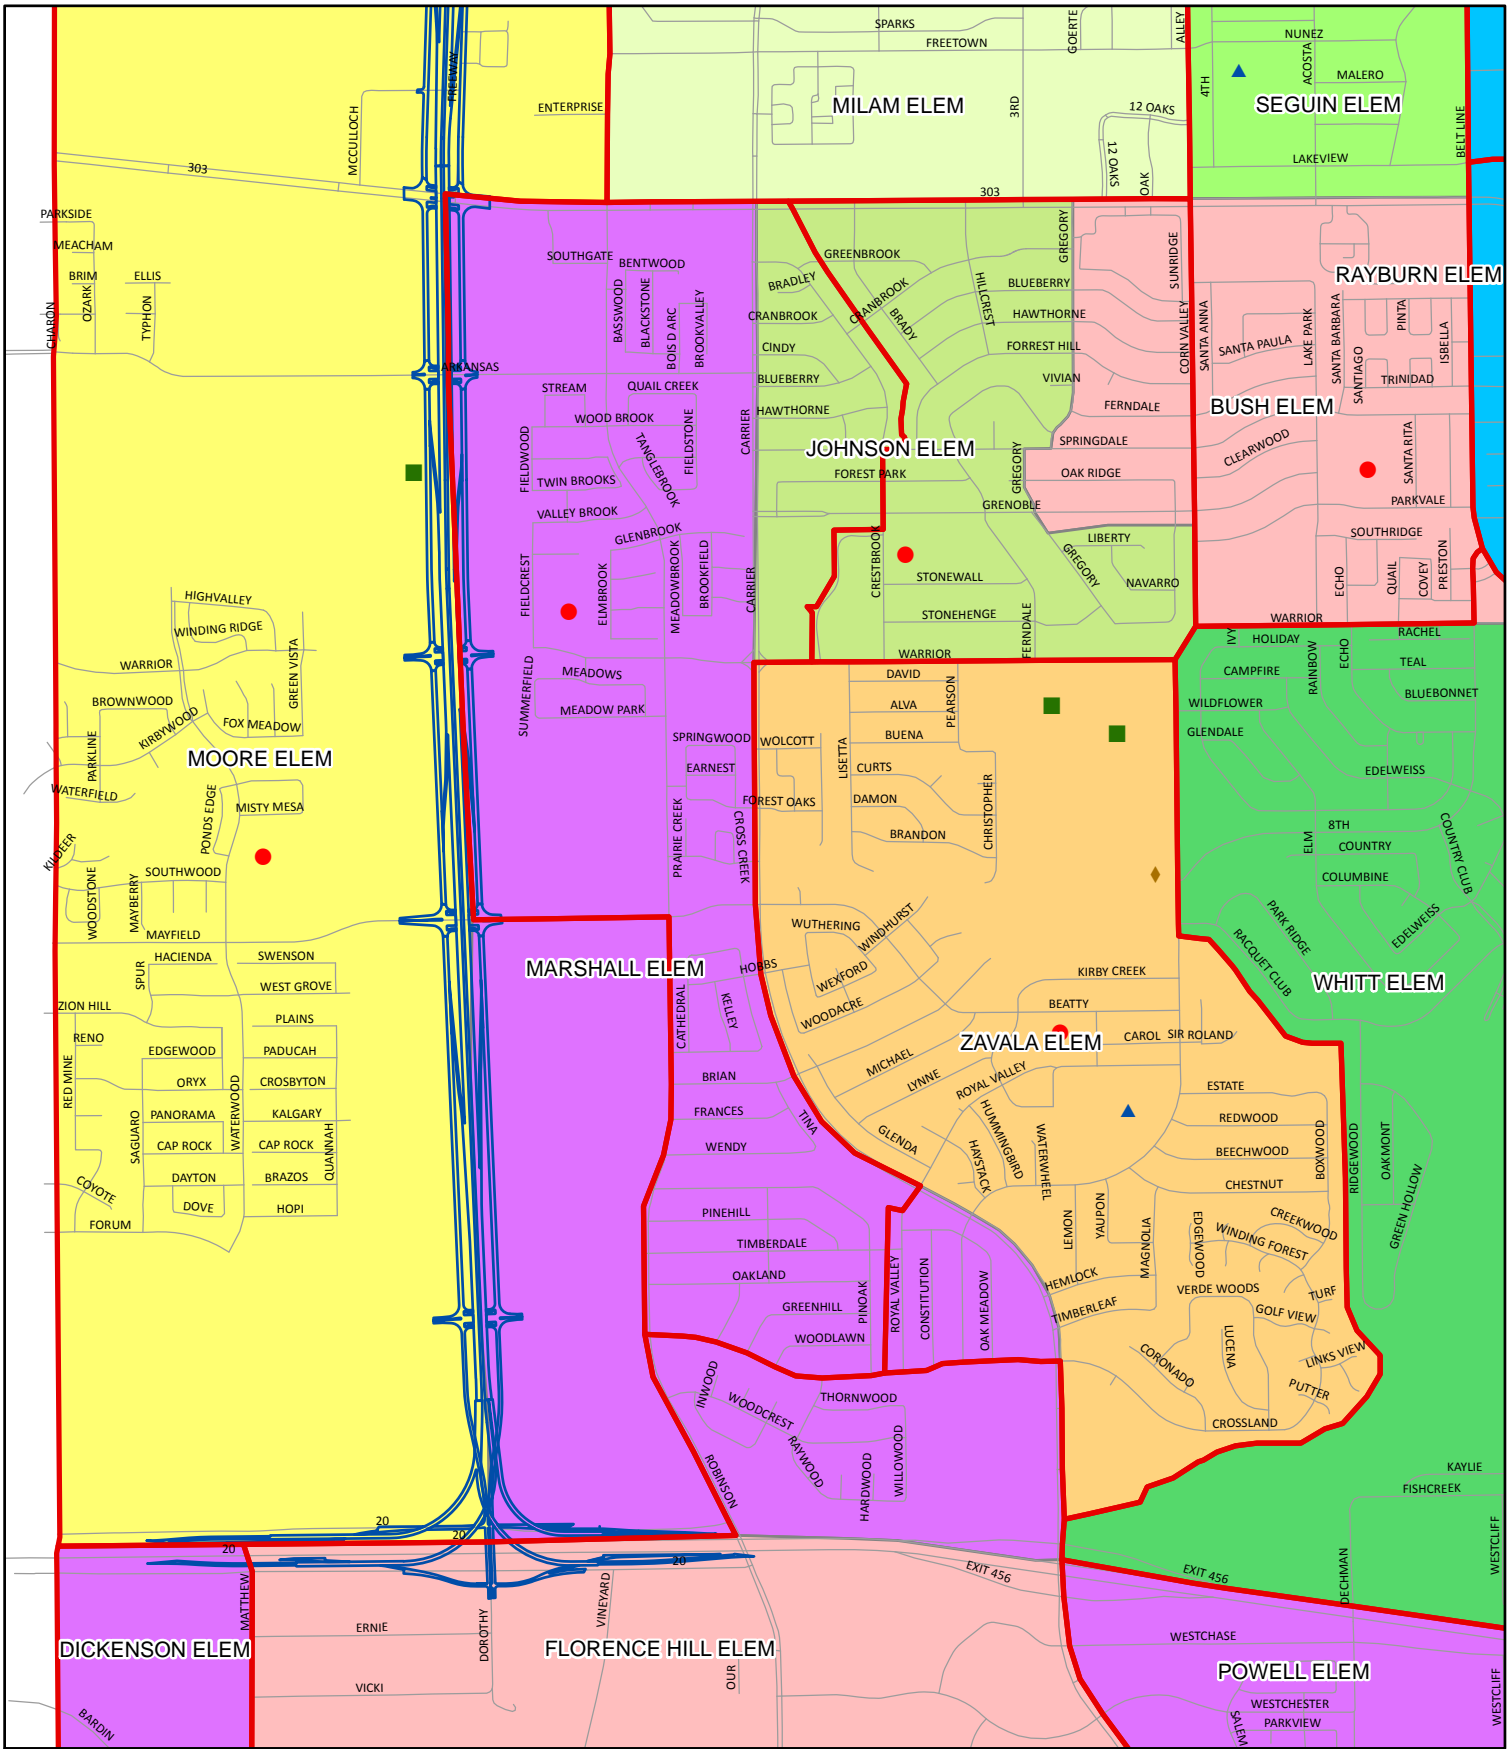

GRAND PRAIRIE INDEPENDENT SCHOOL DISTRICT
BOUNDARY PLANNING
2010/11 PROPOSED SCENARIO
MARSHALL ELEM

1. **Legend**
2. Elementary Schools
   - ▲ Middle Schools
   - High Schools
   - ★ Alternative Campuses
   - Other Facilities
   - ▭ CURRENT ELEM. BOUNDARIES
   - ROADS