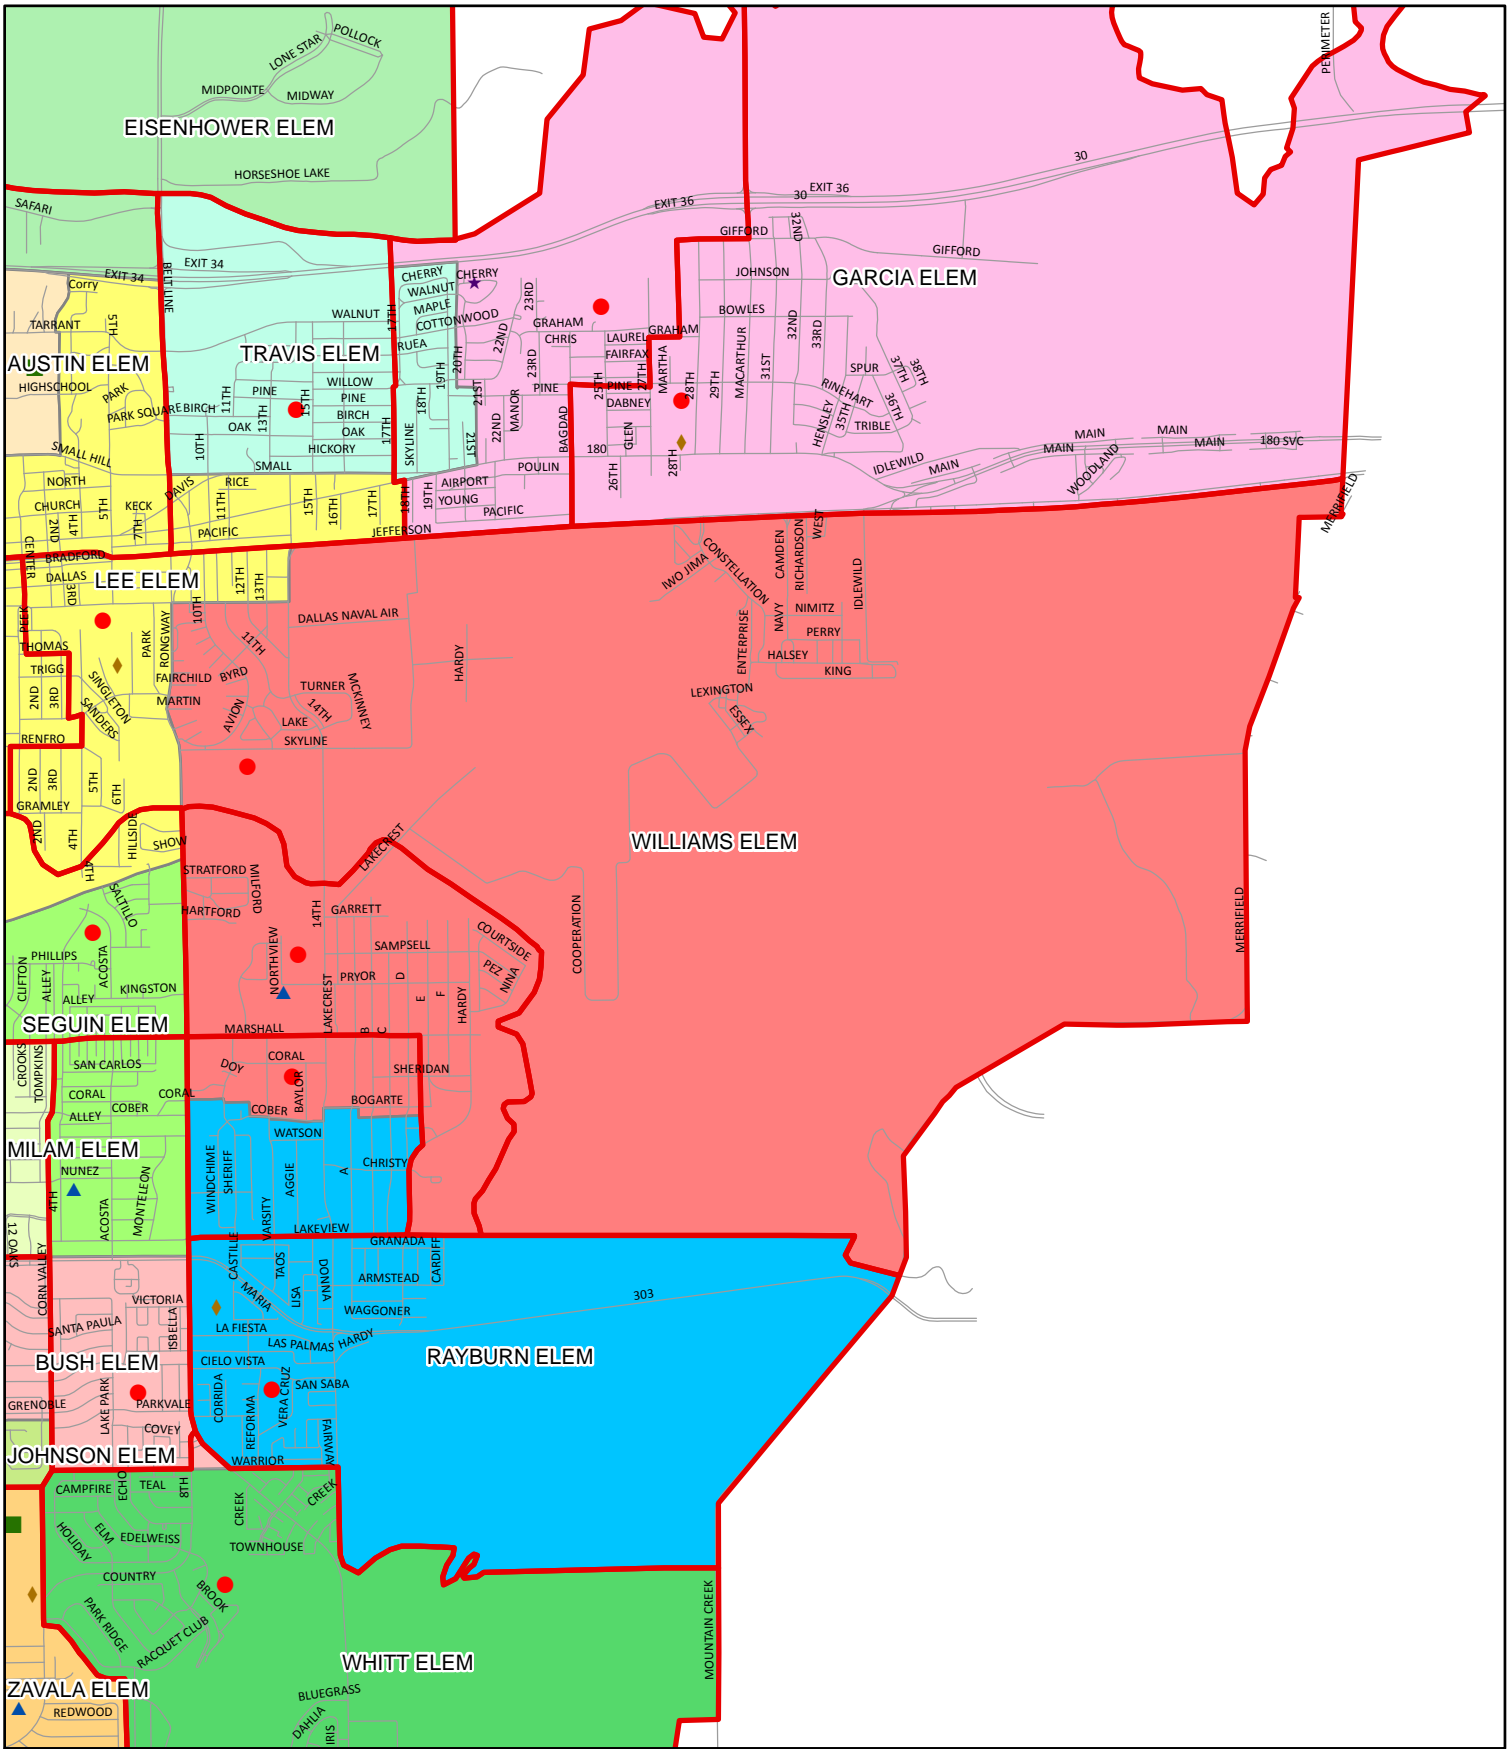

GRAND PRAIRIE INDEPENDENT SCHOOL DISTRICT
BOUNDARY PLANNING
2010/11 PROPOSED SCENARIO
WILLIAMS ELEM

1. **Legend**
2. Elementary Schools
   - ▲ Middle Schools
   - High Schools
   - ★ Alternative Campuses
   - Other Facilities
   - CURRENT ELEM. BOUNDARIES
   - ROADS