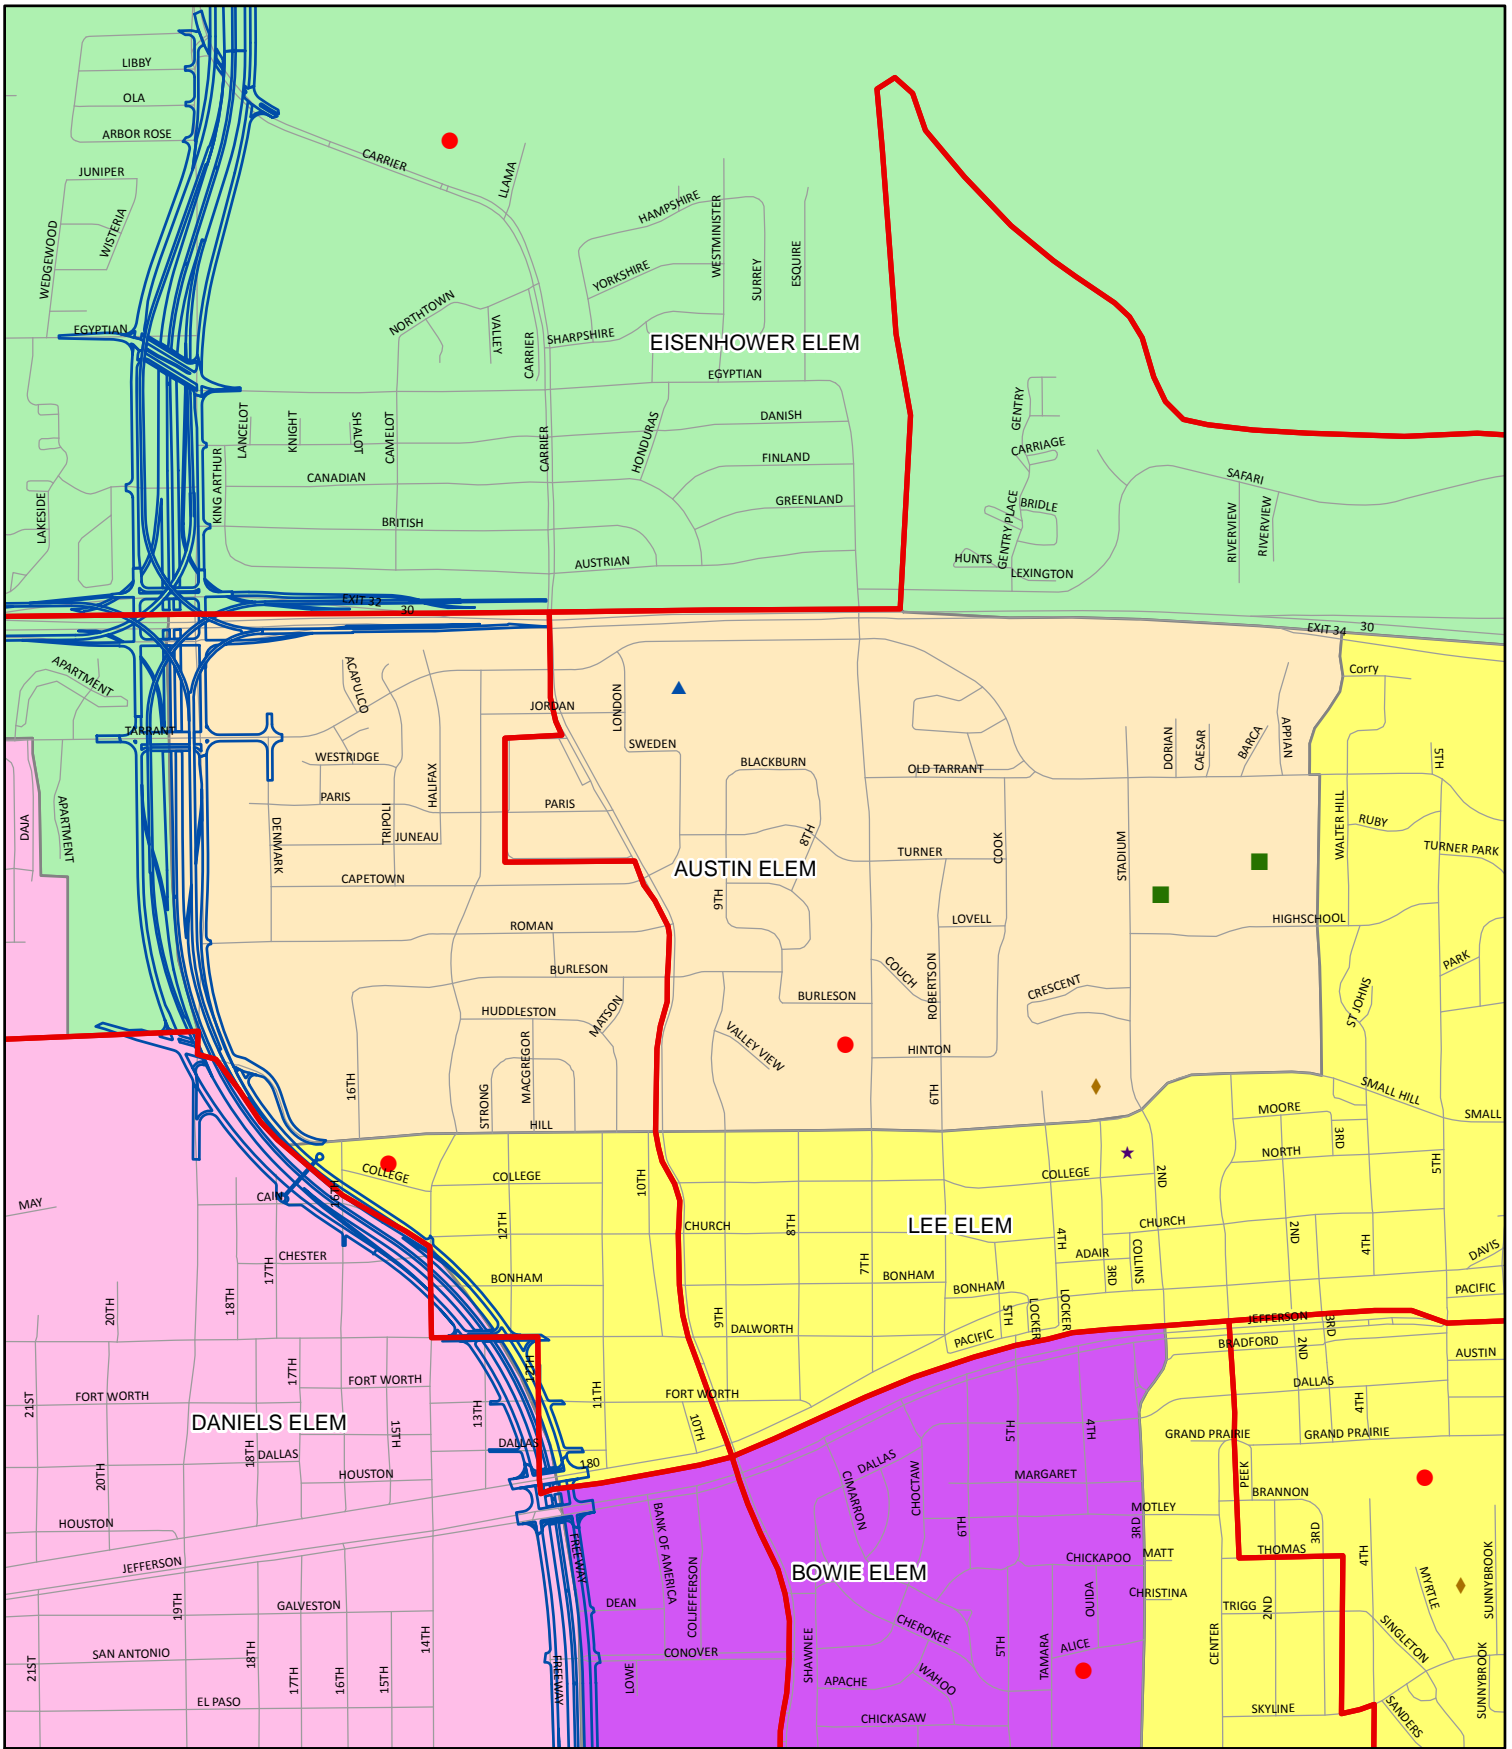

# GRAND PRAIRIE INDEPENDENT SCHOOL DISTRICT BOUNDARY PLANNING SCENARIO 2

Repurpose Houston/Bonham. Convert Crockett to 5th Grade Ctr.

### Legend

- Elementary Schools
- ▲ Middle Schools
- High Schools
- ★ Alternative Campuses
- ◆ Other Facilities
- ROADS
- CURRENT ELEM. BOUNDARIES

#### Districts

- Unassigned
- D1 - EISENHOWER
- D2 - HOUSTON
- D3 - AUSTIN
- D4 - TRAVIS
- D5 - GARCIA
- D6 - FANNIN
- D7 - CROCKETT
- D8 - WILLIAMS
- D9 - BONHAM
- D10 - RAYBURN
- D11 - BOWIE
- D12 - SEGUIN
- D13 - DANIELS
- D14 - MILAM
- D15 - BUSH
- D16 - JOHNSON
- D17 - MOORE
- D18 - MARSHALL
- D19 - ZAVALLLA
- D20 - WHITT
- D21 - POWELL
- D22 - MOSLEY
- D23 - DICKINSON
- D24 - FLORENCE HILL
- D25 - GARNER
- D26 - LEE
- D27
- D28
- D29
- D30