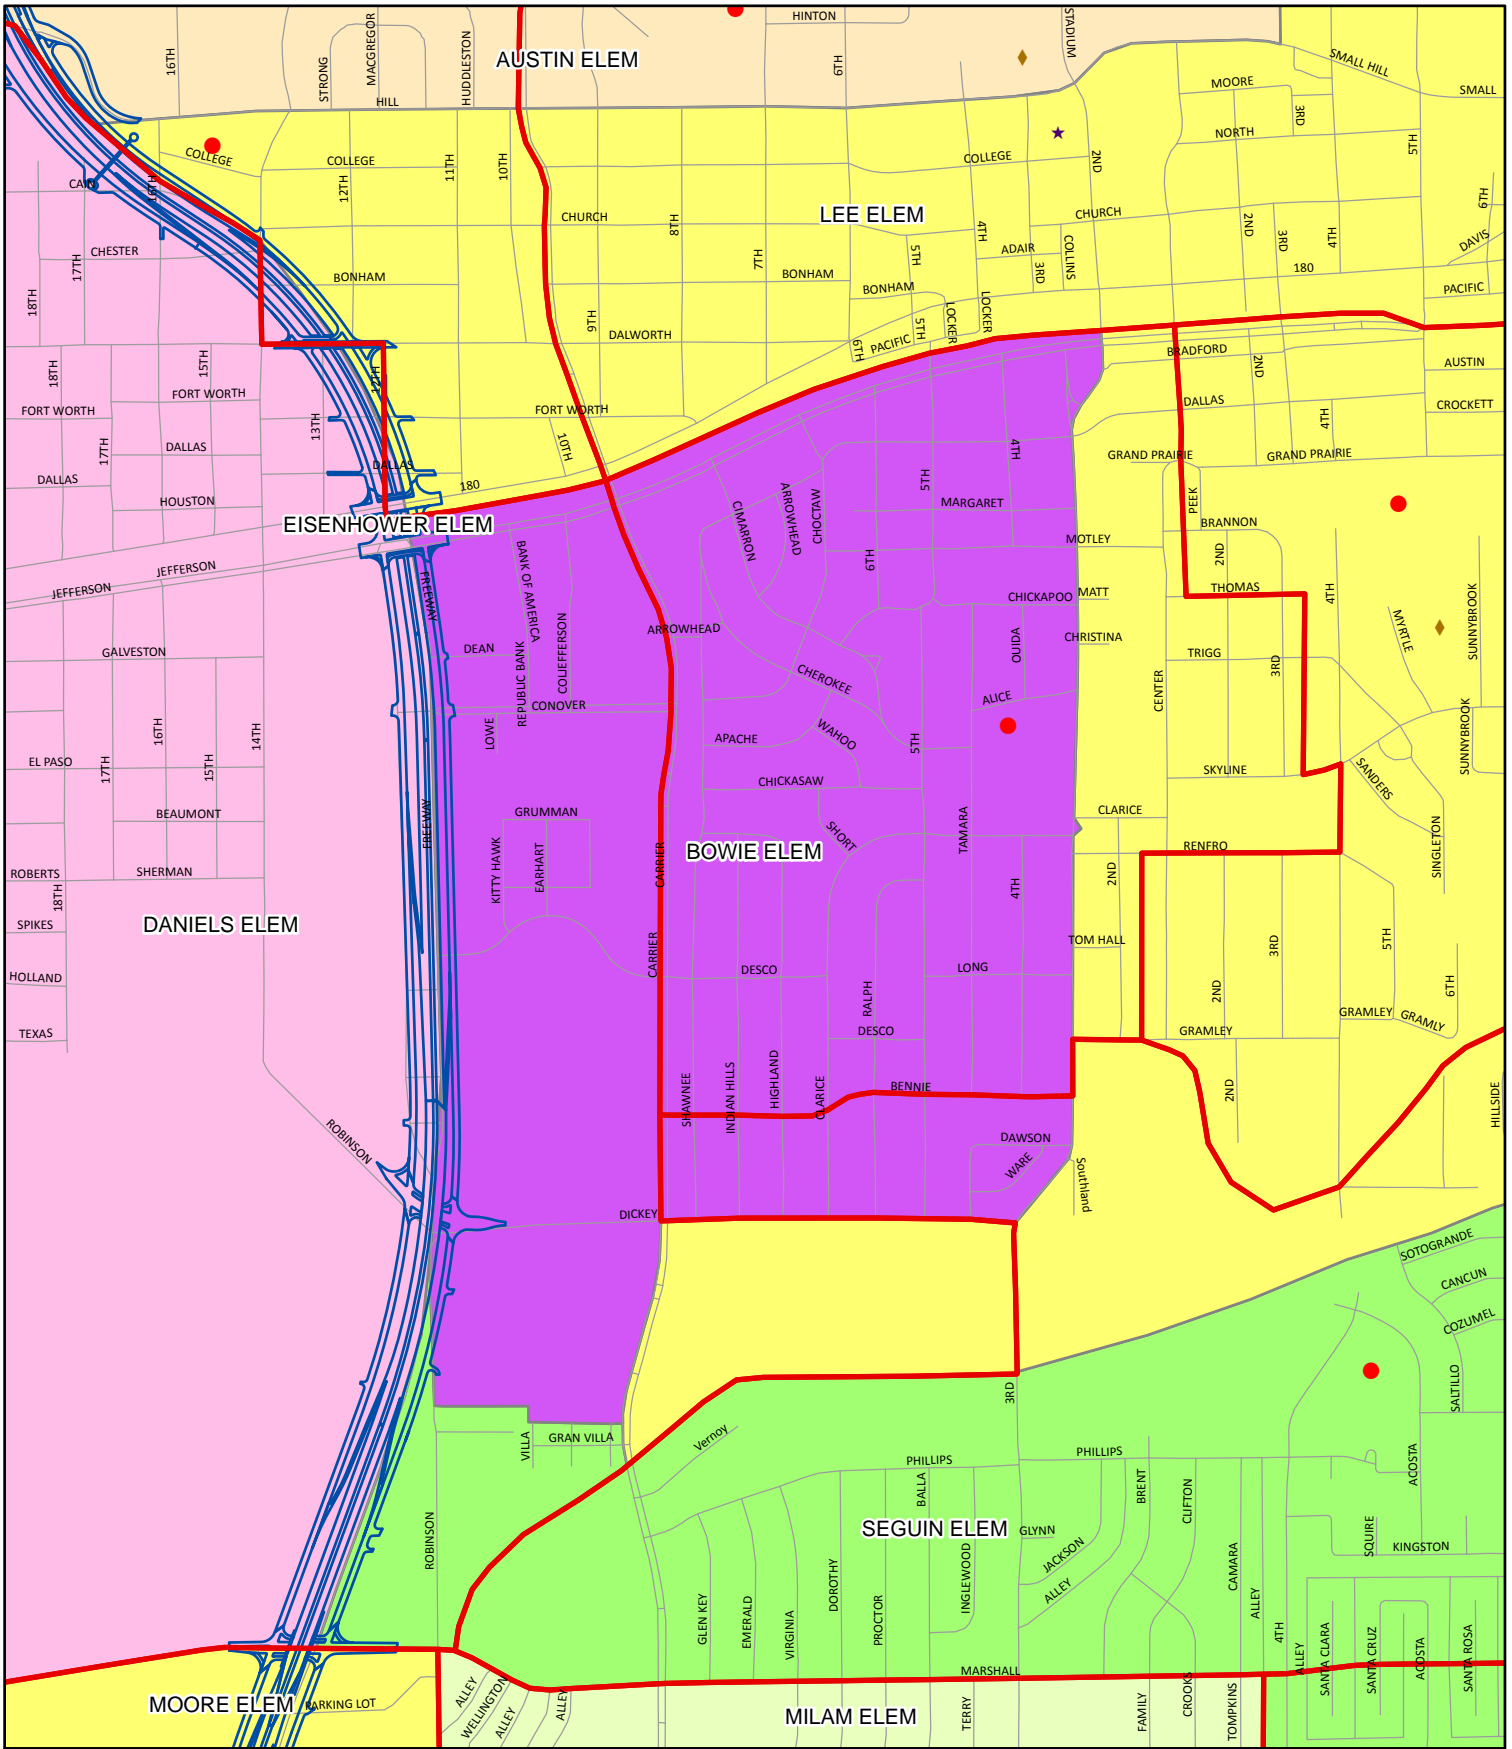

GRAND PRAIRIE INDEPENDENT SCHOOL DISTRICT
BOUNDARY PLANNING
2010/11 PROPOSED SCENARIO
BOWIE ELEM

1. **Legend**
2. Elementary Schools
   - ▲ Middle Schools
   - High Schools
   - ★ Alternative Campuses
   - Other Facilities
   - CURRENT ELEM. BOUNDARIES
   - ROADS