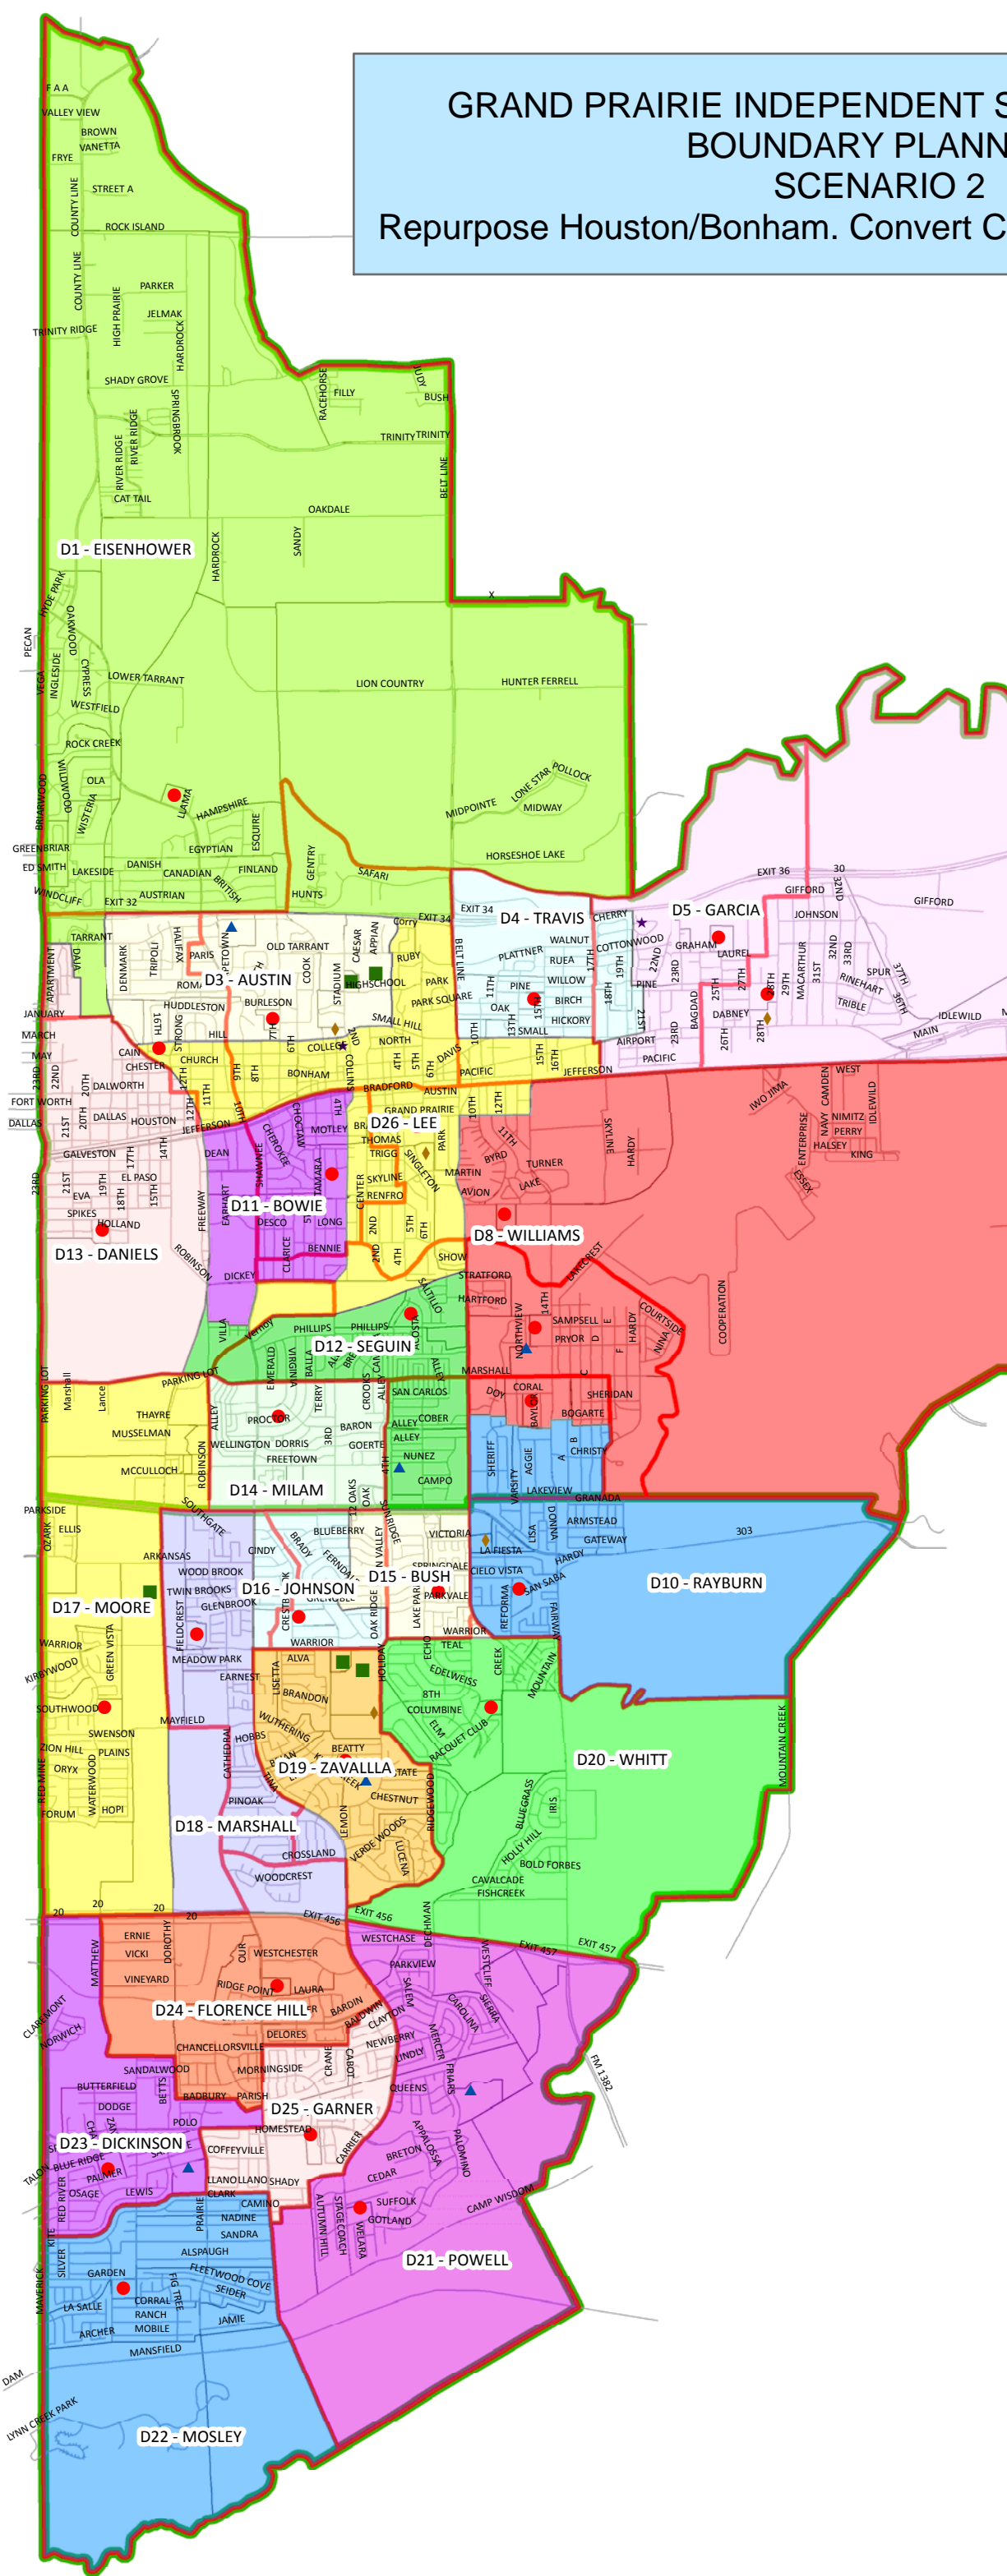

# GRAND PRAIRIE INDEPENDENT SCHOOL DISTRICT BOUNDARY PLANNING SCENARIO 2

Repurpose Houston/Bonham. Convert Crockett to 5th Grade Ctr.

### Legend

- Elementary Schools
- ▲ Middle Schools
- High Schools
- ★ Alternative Campuses
- ◆ Other Facilities
- ROADS
- CURRENT ELEM. BOUNDARIES

#### Districts

- Unassigned
- D1 - EISENHOWER
- D2 - HOUSTON
- D3 - AUSTIN
- D4 - TRAVIS
- D5 - GARCIA
- D6 - FANNIN
- D7 - CROCKETT
- D8 - WILLIAMS
- D9 - BONHAM
- D10 - RAYBURN
- D11 - BOWIE
- D12 - SEGUIN
- D13 - DANIELS
- D14 - MILAM
- D15 - BUSH
- D16 - JOHNSON
- D17 - MOORE
- D18 - MARSHALL
- D19 - ZAVALLLA
- D20 - WHITT
- D21 - POWELL
- D22 - MOSLEY
- D23 - DICKINSON
- D24 - FLORENCE HILL
- D25 - GARNER
- D26 - LEE
- D27
- D28
- D29
- D30