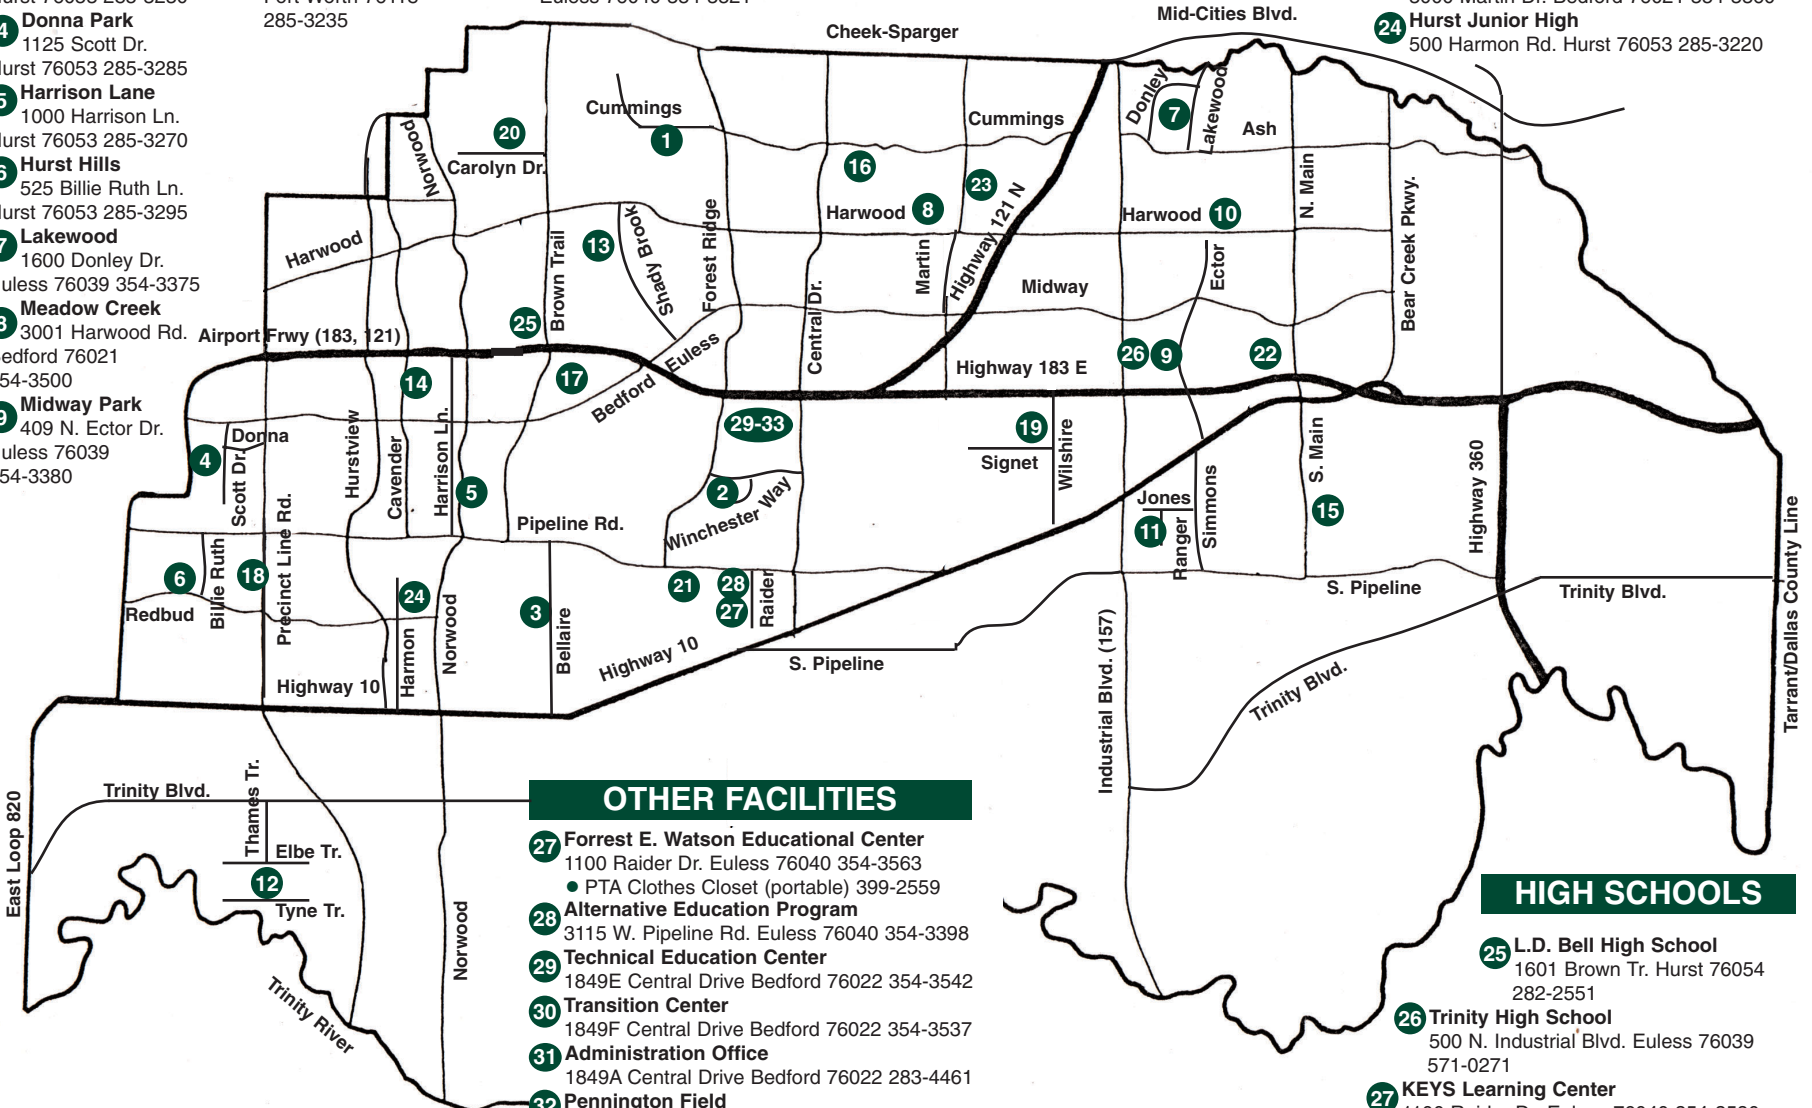

ELEMENTARY SCHOOLS

- 1 Bedford Heights**
1000 Cummings Dr.
Bedford 76021 788-3150
- 2 Bell Manor**
1300 Winchester Way
Bedford 76022 354-3370
- 3 Bellaire**
501 Bellaire Dr.
Hurst 76053 285-3230
- 4 Donna Park**
1125 Scott Dr.
Hurst 76053 285-3285
- 5 Harrison Lane**
1000 Harrison Ln.
Hurst 76053 285-3270
- 6 Hurst Hills**
525 Billie Ruth Ln.
Hurst 76053 285-3295
- 7 Lakewood**
1600 Donley Dr.
Eules 76039 354-3375
- 8 Meadow Creek**
3001 Harwood Rd. Airport Frwy (183, 121)
Bedford 76021
354-3500
- 9 Midway Park**
409 N. Ector Dr.
Eules 76039
354-3380
- 10 North Eules**
1101 Denton Dr.
Eules 76039 354-3505
- 11 Oakwood Terrace**
700 Ranger Rd.
Eules 76040 354-3386
- 12 River Trails**
8850 Elbe Tr.
Fort Worth 76118
285-3235
- 13 Shady Brook**
2601 Shady Brook Dr.
Bedford 76021 354-3513
- 14 Shady Oaks**
1400 Cavender
Hurst 76053 285-3240
- 15 South Eules**
605 S. Main
Eules 76040 354-3521
- 16 Spring Garden**
2400 Cummings Dr.
Bedford 76021 354-3395
- 17 Stonegate**
900 Bedford Rd. E.
Bedford 76022
285-3250

OTHER FACILITIES

- 27 Forrest E. Watson Educational Center**
1100 Raider Dr. Eules 76040 354-3563
● PTA Clothes Closet (portable) 399-2559
- 28 Alternative Education Program**
3115 W. Pipeline Rd. Eules 76040 354-3398
- 29 Technical Education Center**
1849E Central Drive Bedford 76022 354-3542
- 30 Transition Center**
1849F Central Drive Bedford 76022 354-3537
- 31 Administration Office**
1849A Central Drive Bedford 76022 283-4461
- 32 Pennington Field**
1501 Central Dr. Bedford 76022 354-3591
- 33 Pat May Center**
1849B Central Drive Bedford 76022 283-4461

HIGH SCHOOLS

- 25 L.D. Bell High School**
1601 Brown Tr. Hurst 76054
282-2551
- 26 Trinity High School**
500 N. Industrial Blvd. Eules 76039
571-0271
- 27 KEYS Learning Center**
1100 Raider Dr. Eules 76040 354-3580